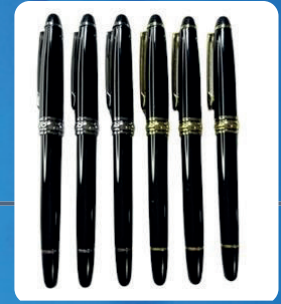

Costo de 5 - 50

S/.6.9

LAPICERO METALICO CON TOUCH TINTA LIQUIDA

Descripción :Lapicero metálico con touch
Tinta líquida color negro

Costo de 5 - 50

S/.6.99

LAPICERO METALICO

LAPICERO METÁLICO
Tinta Líquida negra

Costo de 5 - 50

S/.7.99

LAPICERO METALICO

Descripción :Lapicero metálico con tapa
Tinta líquida color negro

Costo de 5 - 50

S/.8.99

LAPICERO METALICO

LAPICERO METÁLICO
Tinta negra

Costo de 5 - 50

S/.8.99

LAPICERO METALICO

Descripción: Lapicero metálico, con tapa y goma
antideslizante color negro en la punta.
Tinta líquida color negro

Costo de 5 - 50

S/.9.99

LAPICERO METALICO

Lapicero metálico
Tinta líquida negra