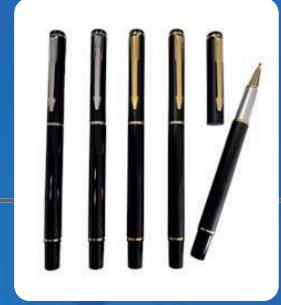

Descripción: Lapicero metálico con touch
Tinta seca color negro

Costo de 5 - 50

S/.3.9

LAPICERO METALICO TINTA AZUL

Lapicero metálico con touch mate
TINTA AZUL
Empaque: bolsita individual transparente

Costo de 5 - 50

S/.3.9

LAPICERO METALICO

Descripción: Lapicero metálico de sistema
retráctil, con punta touch
Tinta seca, negro

Costo de 5 - 50

S/.3.9

LAPICERO METALICO NEGRO/DORADO MATE

Tinta Líquida: Negro
Presentación:
LAPICERO NEGRO MATE CON DISEÑOS
DORADOS
LAPICERO NEGRO BRILLOSO CON DISEÑOS

Costo de 5 - 50

S/.6.9

LAPICERO METALICO CON TOUCH TINTA LIQUIDA

Descripción :Lapicero metálico con touch
Tinta líquida color negro

Costo de 5 - 50

S/.6.99

LAPICERO METALICO

LAPICERO METÁLICO
Tinta Líquida negra