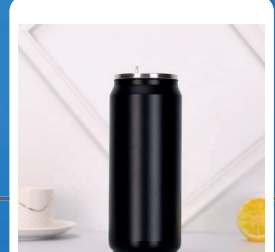

MUG TIPO LATA 420 ML

- -PRESENTACIÓN: DOBLE CAPA, CAJA INDIVIDUAL, DOBLE PARED (INTERIOR Y EXTERIOR).
- -MATERIAL INTERNO: ACERO INOXIDABLE.
- -MEDIDA DE ALTURA: 17,5 CM.

Costo de 5 - 50

S/-.25.50