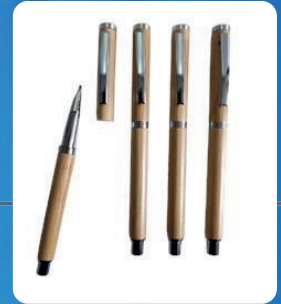

Costo de 5 - 50

S/-.1.99

LAPICERO BAMBÚ

LAPICERO BAMBÚ

Costo de 5 - 50

S/-.2.99

LAPICERO BAMBÚ FIBRA DE TRIGO C/TOUCH

Descripción: Lapicero de Bamboo touch + fibra
de trigo + porta celular.
Color de tinta: Azul

Costo de 5 - 50

S/-.3.99

LAPICERO BAMBÚ TINTA LIQUIDA

Lapicero Bamboo
Tinta líquida negra
Presentación: Bolsita individual

Costo de 5 - 50

S/-.4.99

LAPICERO METALICO TINTA AZUL

Lapiceros metálicos mate
TINTA AZUL
Empaque: bolsita transparente