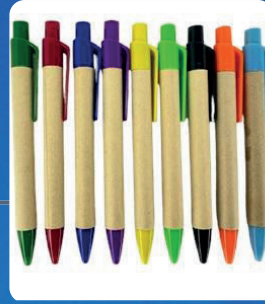

LIBRETA CON TAPA DE CORCHO Y BIOCUERO
TEXTURIZADO, MEDIDA DE LIBRETA 21 X 14.4 CM.
80 HOJAS DE COLOR CREMA, RAYADAS. INCLUYE
LIGA Y SEPARADOR

Costo de 5 - 50

S/-.3

Catálogo Lapiceros

LAPICERO ECOLOGICO

Lapiceros ecológicos
Tinta azul
Empaque: cajita blanca

Costo de 5 - 50

S/-.1.9

LAPICERO ECOLOGICO

Lapiceros ecológicos
Tinta azul
Empaque: cajita blanca

Costo de 5 - 50

S/-.1.9

LAPICERO ECOLOGICO

Lapiceros ecológicos
Tinta azul
Empaque: cajita blanca